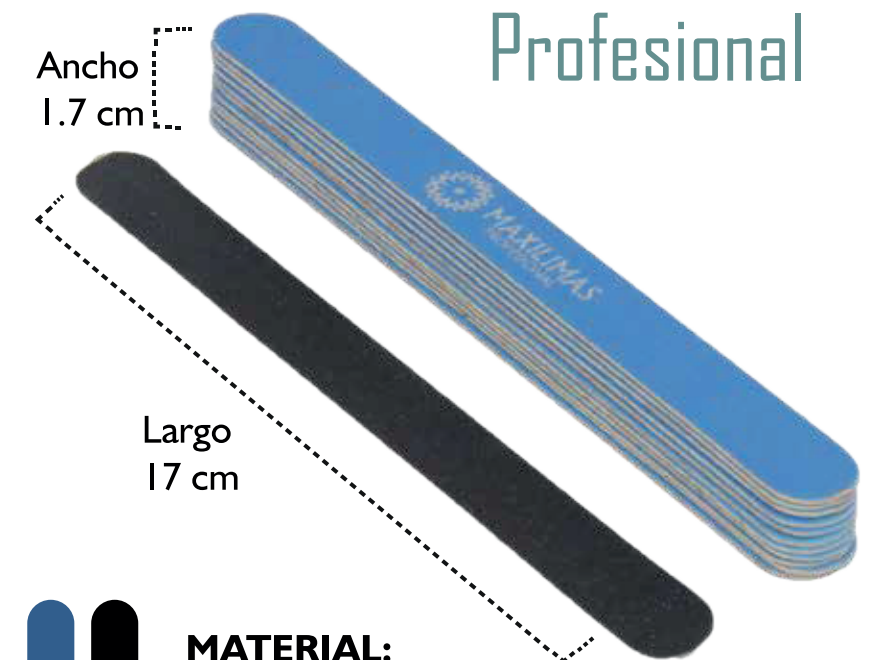

Lima linea profesional

MADERA

Lavable

Las limas de uñas, son implementos que sirven para cuidar, suavizar y lograr un mejor aspecto después del corte.

Ultra

Ancho
1.5 cm

Largo
17 cm

MATERIAL:
Lija impermeable alto rendimiento uso prolongado con centro en madera.
GRANO:
Lado #180, lado #150.
PRESENTACIÓN:
Paquete por 10 unidades en docena.

Curva

Ancho
1.7 cm

Largo
17 cm

MATERIAL:
Lija impermeable alto rendimiento uso prolongado con centro en madera.
GRANO:
Lado #180, lado #150.
PRESENTACIÓN:
Paquete por 10 unidades en docena.

Profesional

Ancho
1.7 cm

Largo
17 cm

MATERIAL:
Lija impermeable alto rendimiento uso prolongado con centro en madera.
GRANO:
Lado #180, lado #150.
PRESENTACIÓN:
Paquete por 10 unidades en docena.

Lima linea profesional

MADERA

Lima Semi profesional negro

MATERIAL:

Lija impermeable alto rendimiento uso prolongado con centro en MADERA.

GRANO:

Lado #180, lado #150.

PRESENTACIÓN:

Paquete por 10 UND de limas..

Lima Profesional kit negro/azul

MATERIAL: