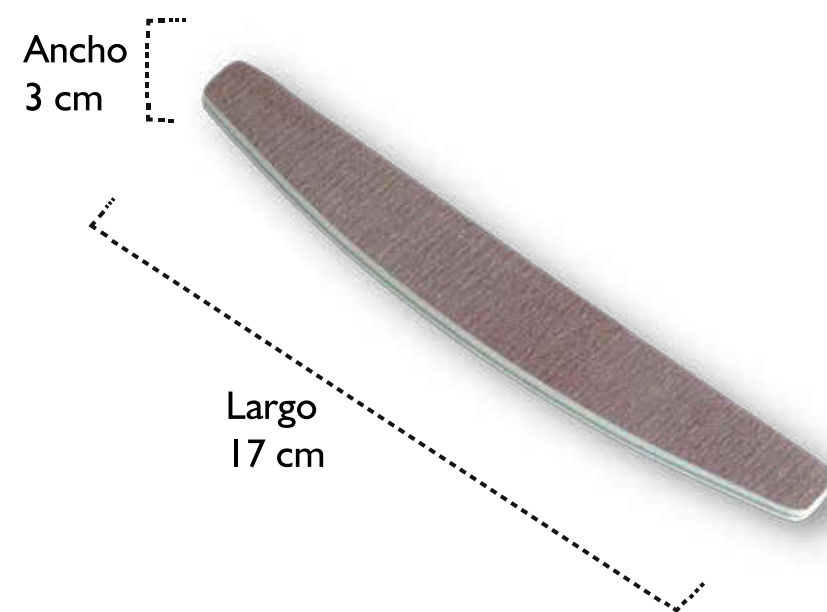

Oval Uñas Acrílicas

ROJA CEBRA MATERIAL:

Especial con resina previene sobre calentamiento
en funcionamiento uso prolongado.

Funda especial para lima, cuida tus objetos, utiliza
y guarda tu lima manteniendo su higiene y cuidado.

Grano : 240/180
150/150 | 180/100