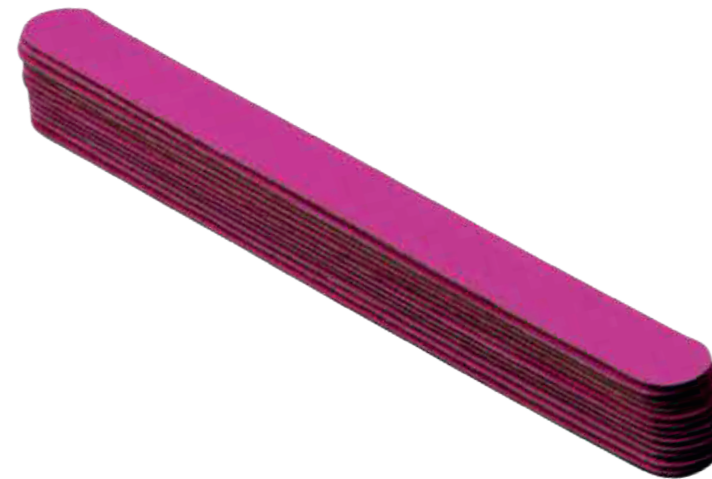

Negro / Azul / Amarillo / Fucsia