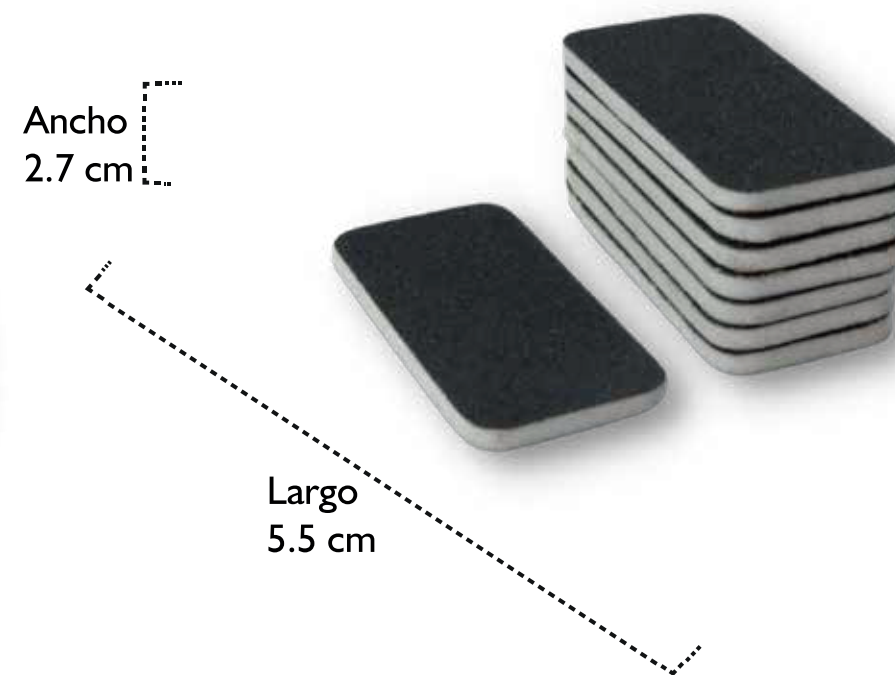

Largo
17 cm

MATERIAL:
Lija impermeable alto rendimiento uso prolongado con centro en madera.
GRANO:
Lado #180, lado #150.
PRESENTACIÓN:
Paquete por 10 unidades en docena.

Lima linea profesional

MADERA

Lima Semi profesional negro

Grano : 240/180
150/150 | 180/100

PERSONALIZA TU LIMA

Disponibles productos para imprimir tu logo, diseñar y encontrar la mejor forma que vaya con tu estilo.

Elige los colores y materiales dale identidad a tu marca.

Impresión personalizada a partir de 2000 unidades.

Lima linea Brillo Pulido

SINTÉTICAS

Lima de Agua desmanchadora

MATERIAL:

Papel lima rendimiento un uso por unidad con centro Foamy. Uso mixto uñas naturales y artificiales.

GRANO:

Lado #1000, lado espuma

PRESENTACIÓN:

Paquete por 12 UND de limas.
100 UND de limas.

Lima Suavizadora Cuadro

MATERIAL:

Papel lima rendimiento un uso por unidad con centro Foamy. Uso mixto uñas naturales y artificiales.