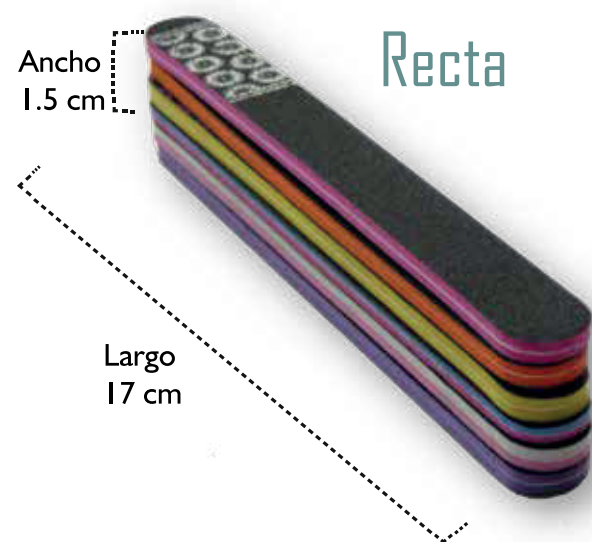

MATERIAL:

Lija impermeable alto rendimiento uso prolongado con centro en PLÁSTICO polímero.

GRANO:

Lado #180, lado #150.

PRESENTACIÓN:

Paquete por 10 UND de limas..

Lavable

Lima linea Estándar

PRESENTACIÓN:

Paquete por 144 UND en docena..

Lima linea Acolchada

SINTÉTICA

Lavable

Estan hecha de material premiun que se puede lavar con agua corriente.

Recta

Curva

Rectangular

Motivos

Sin polvo:

Con una técnica avanzada, la arena de la superficie no caerá durante el uso.

MATERIAL:

Lija impermeable alto rendimiento uso prolongado con centro en Foamy reforzado plástico polímero. Uso especial pedicura.

GRANO:

Lado #180, lado #150.

PRESENTACIÓN:

Paquete por 12 unidades.

Durable:

La lima lavable de primera calidad es extremadamente duradera, al menos 5 veces más que otras limas de uñas.

Limalinea Uñas Artificiales