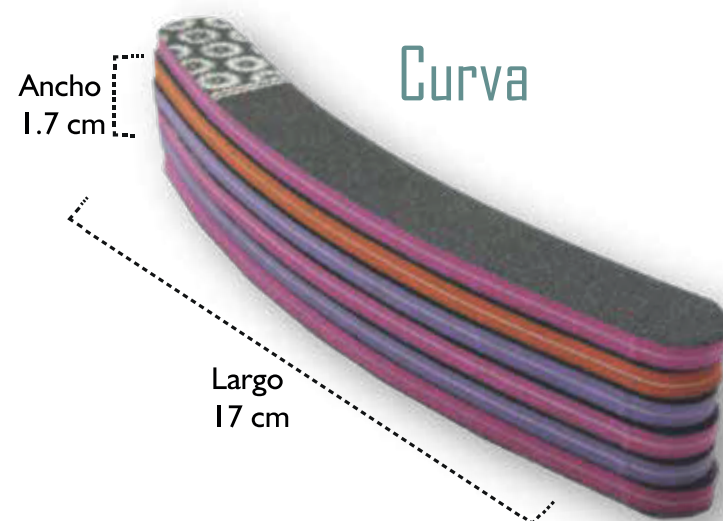

MATERIAL:

Lija impermeable alto rendimiento uso prolongado con centro en PLÁSTICO polímero.

GRANO:

Lado #180, lado #150.

PRESENTACIÓN:

Paquete por 10 UND de limas..

Lavable

Lima linea Estándar

PRESENTACIÓN:

Paquete por 144 UND en docena..

Lima linea Acolchada

SINTÉTICA

Lavable

Estan hecha de material premiun que se puede lavar con agua corriente.

Recta

Curva

Rectangular

Motivos

Sin polvo:

Con una técnica avanzada, la arena de la superficie no caerá durante el uso.

MATERIAL:

Lija impermeable alto rendimiento uso prolongado con centro en Foamy reforzado plástico polímero. Uso especial pedicura.

GRANO:

Lado #180, lado #150.

PRESENTACIÓN:

Paquete por 12 unidades.

Durable:

La lima lavable de primera calidad es extremadamente duradera, al menos 5 veces más que otras limas de uñas.

Limalinea Uñas Artificiales