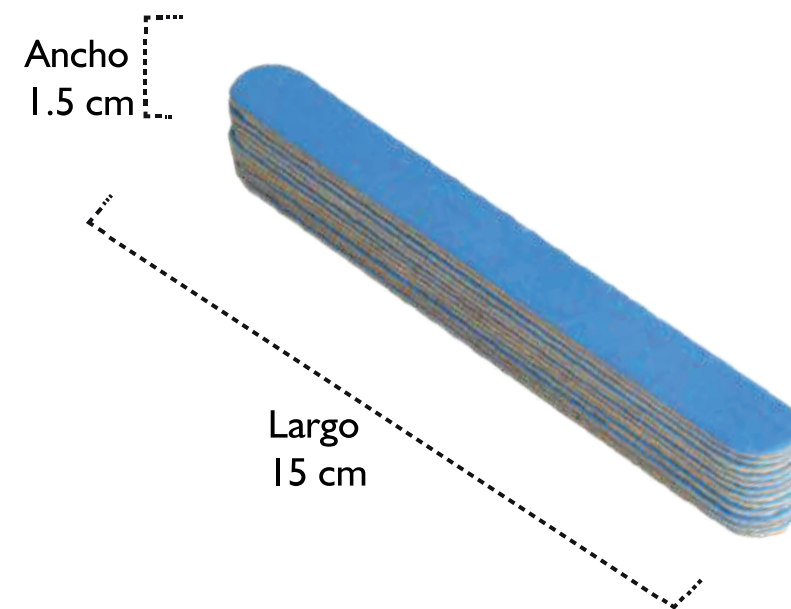

Lima Profesional kit negro/azul

MATERIAL:

Lija impermeable alto rendimiento uso prolongado con centro en MADERA.

GRANO:

Lado #180, lado #150.

PRESENTACIÓN:

Paquete por 100 UND de limas.