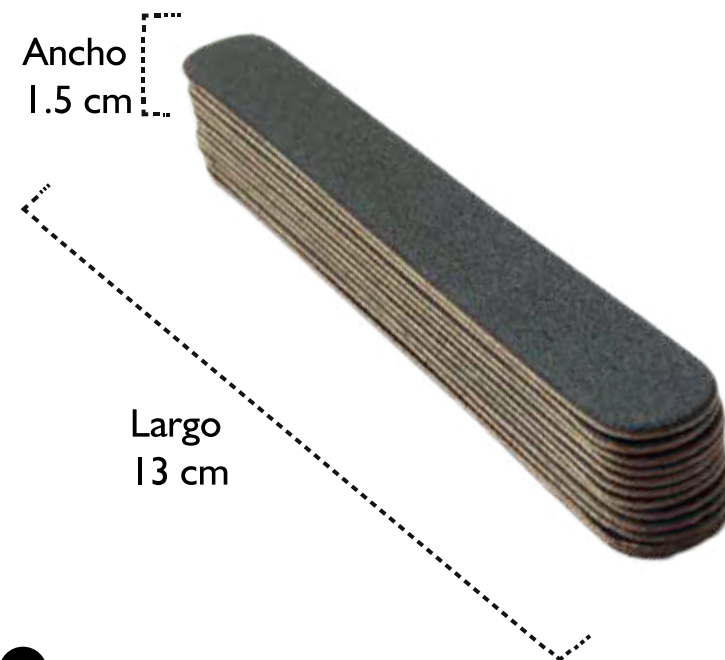

Lima linea profesional

MADERA

Lavable

Las limas de uñas, son implementos que sirven para cuidar, suavizar y lograr un mejor aspecto después del corte.

Ultra

Ancho
1.5 cm

Largo
17 cm

MATERIAL:
Lija impermeable alto rendimiento uso prolongado con centro en madera.
GRANO:
Lado #180, lado #150.
PRESENTACIÓN:
Paquete por 10 unidades en docena.

Curva

Ancho
1.7 cm

Largo
17 cm

MATERIAL:
Lija impermeable alto rendimiento uso prolongado con centro en madera.
GRANO:
Lado #180, lado #150.
PRESENTACIÓN:
Paquete por 10 unidades en docena.

Profesional

Ancho
1.7 cm

Largo
17 cm

MATERIAL:
Lija impermeable alto rendimiento uso prolongado con centro en madera.
GRANO:
Lado #180, lado #150.
PRESENTACIÓN:
Paquete por 10 unidades en docena.

Lima linea profesional

MADERA

Lima Semi profesional negro

MATERIAL:

Lija impermeable alto rendimiento uso prolongado con centro en MADERA.

GRANO:

Lado #180, lado #150.

PRESENTACIÓN:

Paquete por 10 UND de limas..

Lima Profesional kit negro/azul

MATERIAL: