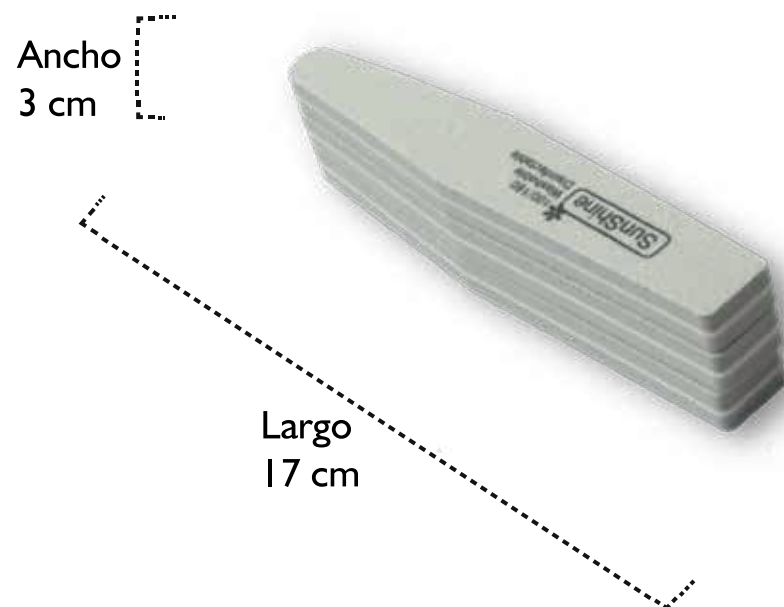

Buferr- Sponge

MATERIAL:
Espuma abrasiva impermeable alto rendimiento uso prolongado con centro Foamy plástico polímero. Uso mixto uñas naturales y artificiales.

GRANO:
Lado #100, lado #180.

PRESENTACIÓN:
Individual unidad.