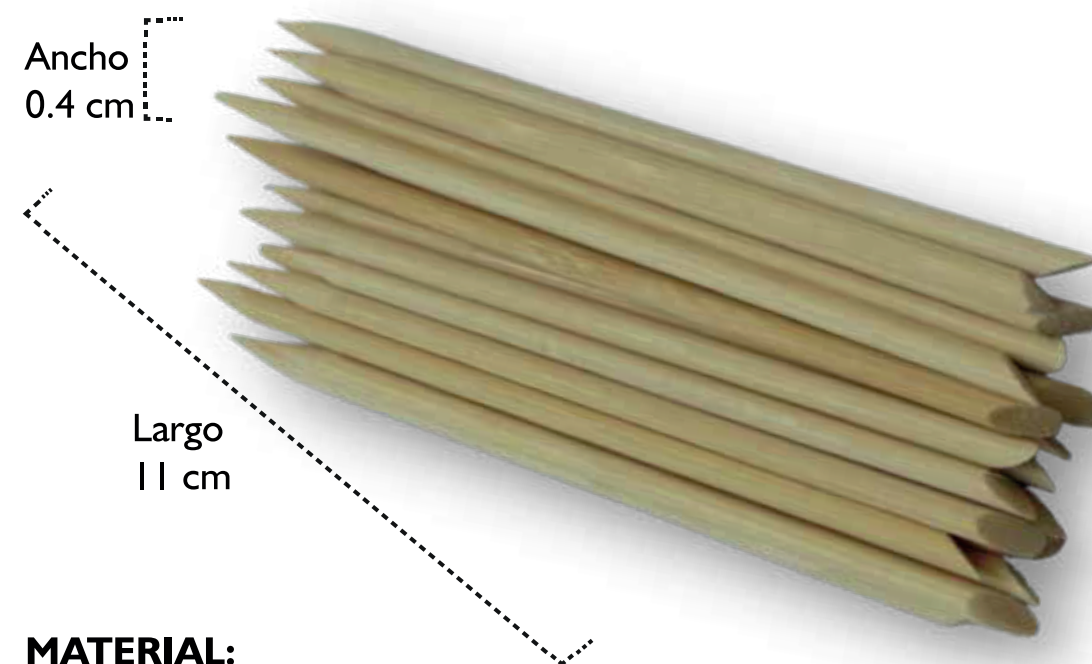

Lima linea profesional

MADERA

Lavable

Las limas de uñas, son implementos que sirven para cuidar, suavizar y lograr un mejor aspecto después del corte.

Ultra

Ancho
1.5 cm

Largo
17 cm

MATERIAL:
Lija impermeable alto rendimiento uso prolongado con centro en madera.
GRANO:
Lado #180, lado #150.
PRESENTACIÓN:
Paquete por 10 unidades en docena.

MATERIAL:

Polipropileno alto rendimiento
fibra especial.

MEDIDA:

8 cm largo, 2.5 cm ancho.

PRESENTACIÓN:

Paquete individual por 1 UND.

Artículos en Madera **DESECHABLES**

Baja lenguas

Uso aplicación de cera y otros

MATERIAL:

Madera rendimiento un uso por unidad.

PRESENTACIÓN:

Paquete x 10 unidades.
x 100 unidades.
x 500 unidades.

Palo de Naranja

Uso manicura

MATERIAL: