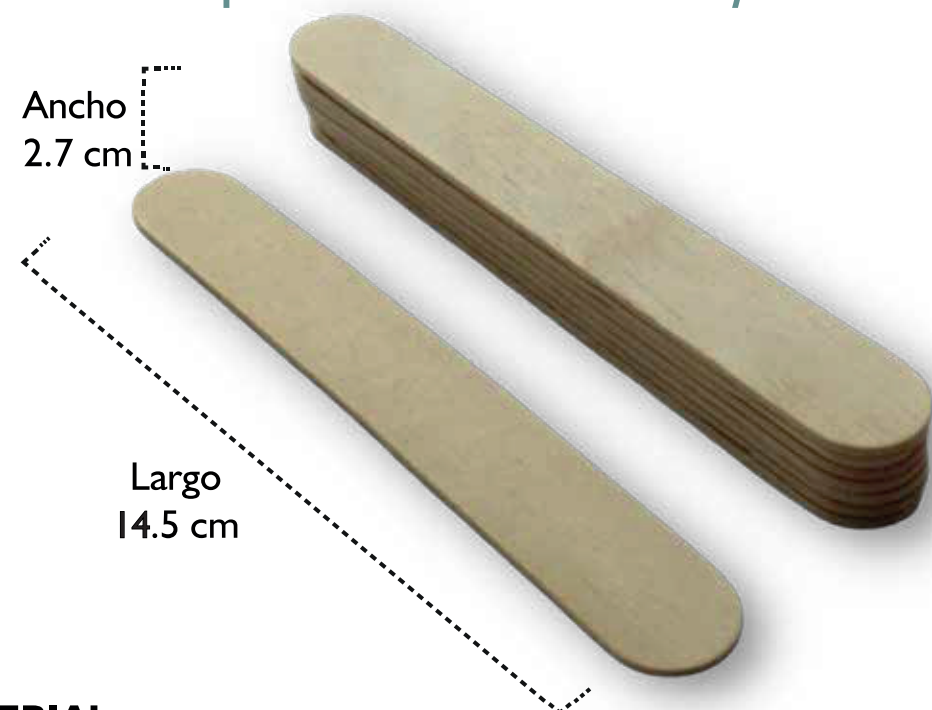

Baja lenguas

Uso aplicación de cera y otros

MATERIAL:

Madera rendimiento un uso por unidad.

PRESENTACIÓN:

Paquete x 10 unidades.
x 100 unidades.
x 500 unidades.