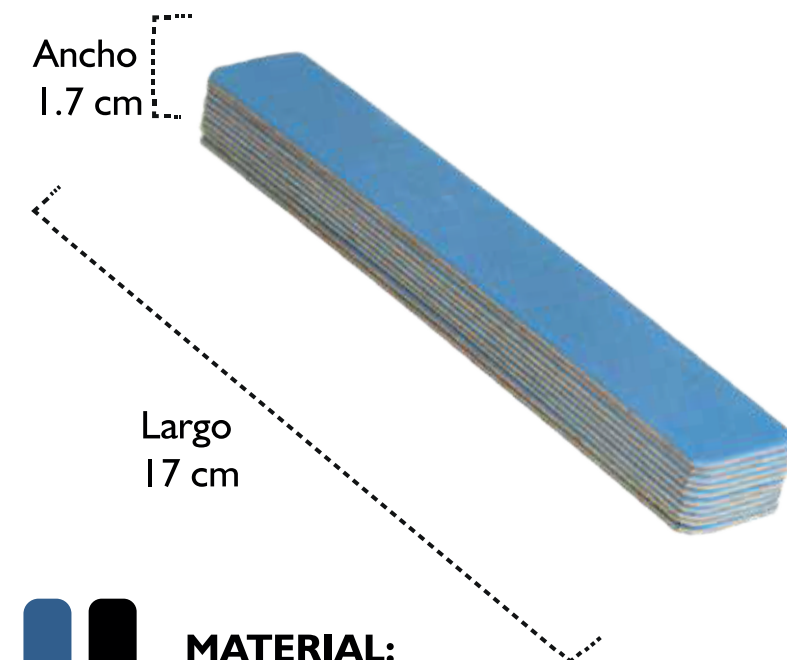

Curva

Ancho
1.7 cm

Largo
17 cm

MATERIAL:
Lija impermeable alto rendimiento uso prolongado con centro en madera.
GRANO:
Lado #180, lado #150.
PRESENTACIÓN:
Paquete por 10 unidades en docena.

Profesional

Ancho
1.7 cm

Largo
17 cm

MATERIAL:
Lija impermeable alto rendimiento uso prolongado con centro en madera.
GRANO:
Lado #180, lado #150.
PRESENTACIÓN:
Paquete por 10 unidades en docena.

Lima linea profesional

MADERA

Lima Semi profesional negro

Lija impermeable alto rendimiento uso prolongado con centro en MADERA.

GRANO:

Lado #180, lado #150.

PRESENTACIÓN:

Paquete por 100 UND de limas.

Lima profesional negro/ azul Rectangular

MATERIAL:

Lija impermeable alto rendimiento uso prolongado con centro en PLÁSTICO polímero.

MATERIAL:

Lija impermeable alto rendimiento uso prolongado con centro en PLÁSTICO polímero.

GRANO:

Lado #180, lado #150.

PRESENTACIÓN:

Paquete por 10 UND de limas..

Lavable

Lima linea Estándar