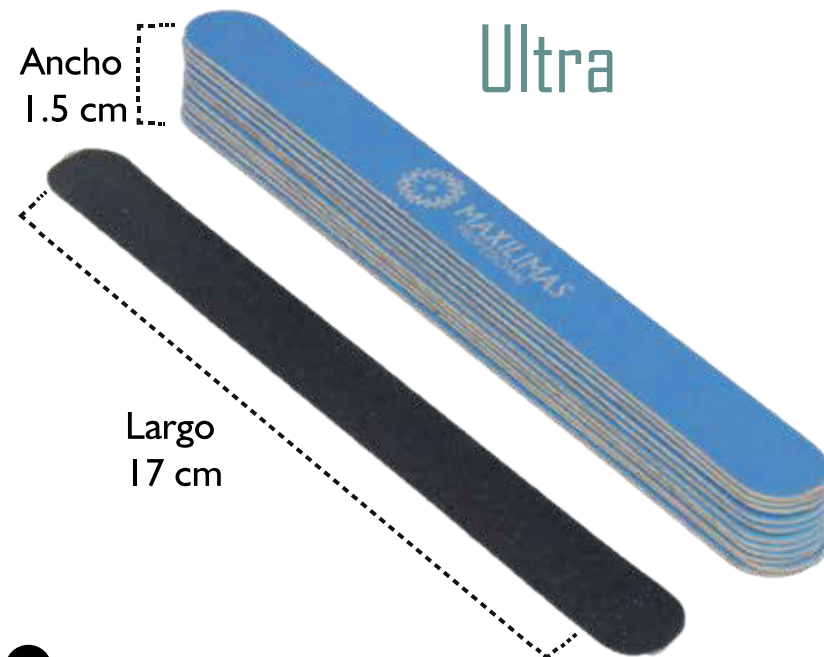

Lima linea profesional

MADERA

Lavable

Las limas de uñas, son implementos que sirven para cuidar, suavizar y lograr un mejor aspecto después del corte.

Ultra

Ancho
1.5 cm

Largo
17 cm

MATERIAL:
Lija impermeable alto rendimiento uso prolongado con centro en madera.
GRANO:
Lado #180, lado #150.
PRESENTACIÓN:
Paquete por 10 unidades en docena.

Curva

Ancho
1.7 cm

Largo
17 cm

MATERIAL:
Lija impermeable alto rendimiento uso prolongado con centro en madera.
GRANO:
Lado #180, lado #150.
PRESENTACIÓN:
Paquete por 10 unidades en docena.

Profesional

Ancho
1.7 cm

Largo
17 cm

MATERIAL:
Lija impermeable alto rendimiento uso prolongado con centro en madera.
GRANO:
Lado #180, lado #150.
PRESENTACIÓN:
Paquete por 10 unidades en docena.

Lima linea profesional

MADERA

Lima Semi profesional negro

MATERIAL:

Lija impermeable alto rendimiento uso prolongado con centro en PLÁSTICO polímero.

GRANO:

Lado #180, lado #150.

PRESENTACIÓN:

Paquete por 10 UND de limas..

Lavable

Lima linea Estándar