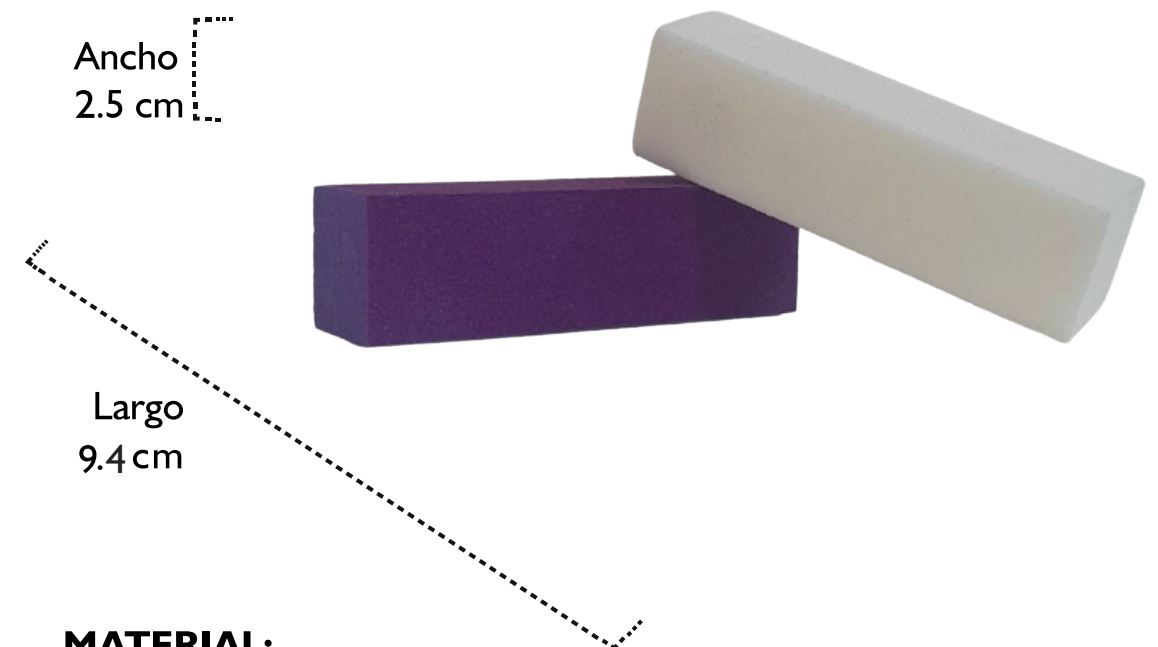

Bloque pulidora profesional

MATERIAL:

Bloques pulidores de uñas para el rotoque durante y después del modelado de cada uña.

GRANO:

Lado # 180, lado #220

PRESENTACIÓN:

Paquete por 12 UND de limas.
10 UND de limas.