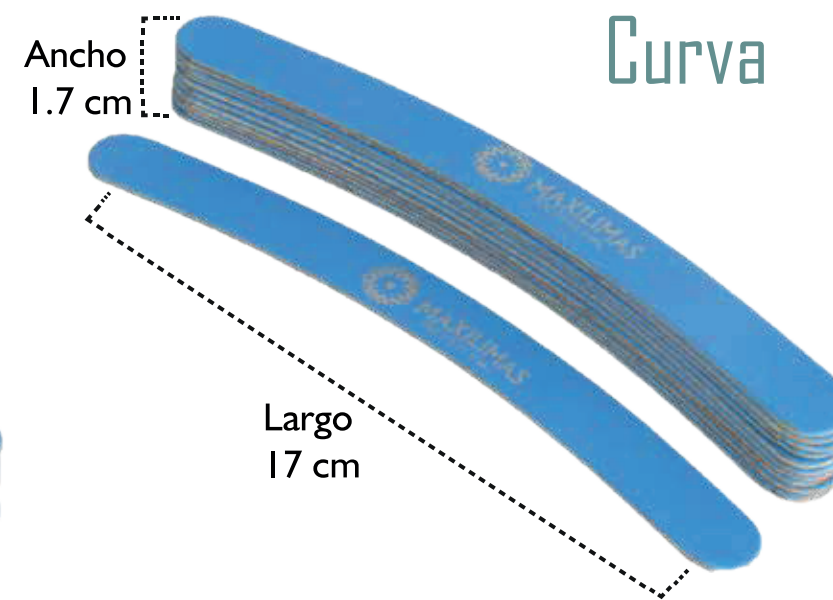

Lima linea profesional

MADERA

Lavable

Las limas de uñas, son implementos que sirven para cuidar, suavizar y lograr un mejor aspecto después del corte.

Ultra

Ancho
1.5 cm

Largo
17 cm

MATERIAL:
Lija impermeable alto rendimiento uso prolongado con centro en madera.
GRANO:
Lado #180, lado #150.
PRESENTACIÓN:
Paquete por 10 unidades en docena.

Curva

Ancho
1.7 cm

Largo
17 cm

MATERIAL:
Lija impermeable alto rendimiento uso prolongado con centro en madera.
GRANO:
Lado #180, lado #150.
PRESENTACIÓN:
Paquete por 10 unidades en docena.

Profesional

Ancho
1.7 cm

Largo
17 cm

MATERIAL:
Lija impermeable alto rendimiento uso prolongado con centro en madera.
GRANO:
Lado #180, lado #150.
PRESENTACIÓN:
Paquete por 10 unidades en docena.

Lima linea profesional

MADERA

Lima Semi profesional negro

MATERIAL:

Lija impermeable alto rendimiento uso prolongado con centro en PLÁSTICO polímero.

GRANO:

Lado #180, lado #150.

PRESENTACIÓN:

Paquete por 10 UND de limas..

Lavable

Lima linea Estándar