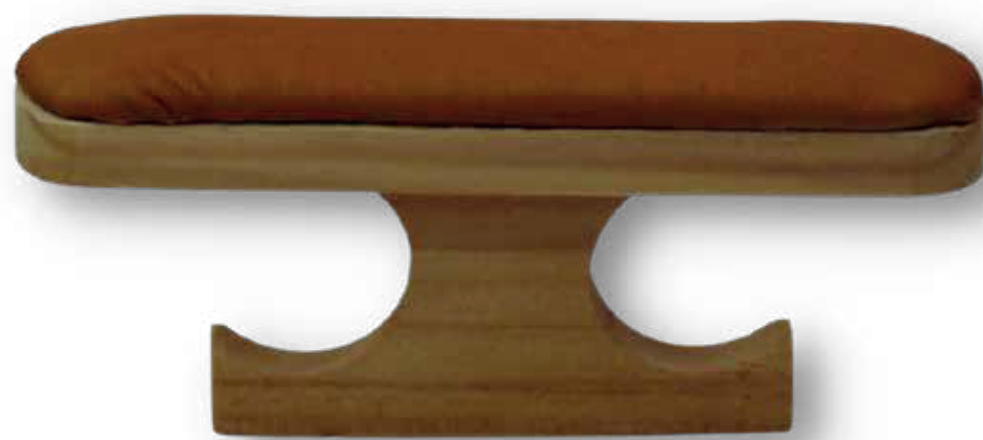

PULIDOR Y DISCOS

MADERA/ SINTÉTICO

Pulidor

MATERIAL:

MEDIDA:

PRESENTACIÓN:

MATERIAL:

Papel adhesivo para pulidor quita callo eléctrico

MEDIDA:

Diámetro 43mm

PRESENTACIÓN:

Paquete x 50 Unidades.