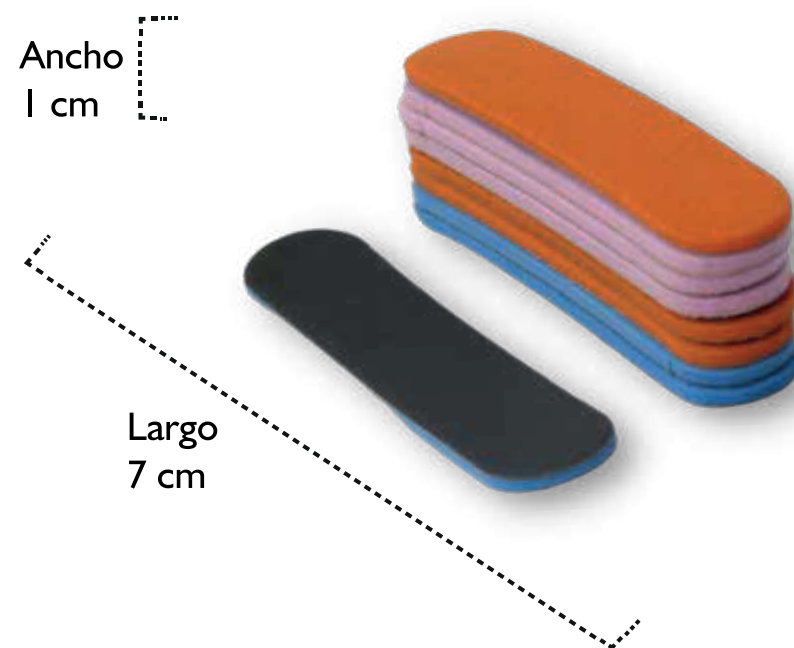

Grano : 240/180
150/150 | 180/100

PERSONALIZA TU LIMA

Disponibles productos para imprimir tu logo, diseñar y encontrar la mejor forma que vaya con tu estilo.

Elige los colores y materiales dale identidad a tu marca.

Impresión personalizada a partir de 2000 unidades.

Lima linea Brillo Pulido

SINTÉTICAS

Lima de Agua desmanchadora

MATERIAL:

Papel lima rendimiento un uso por unidad con centro Foamy. Uso mixto uñas naturales y artificiales.