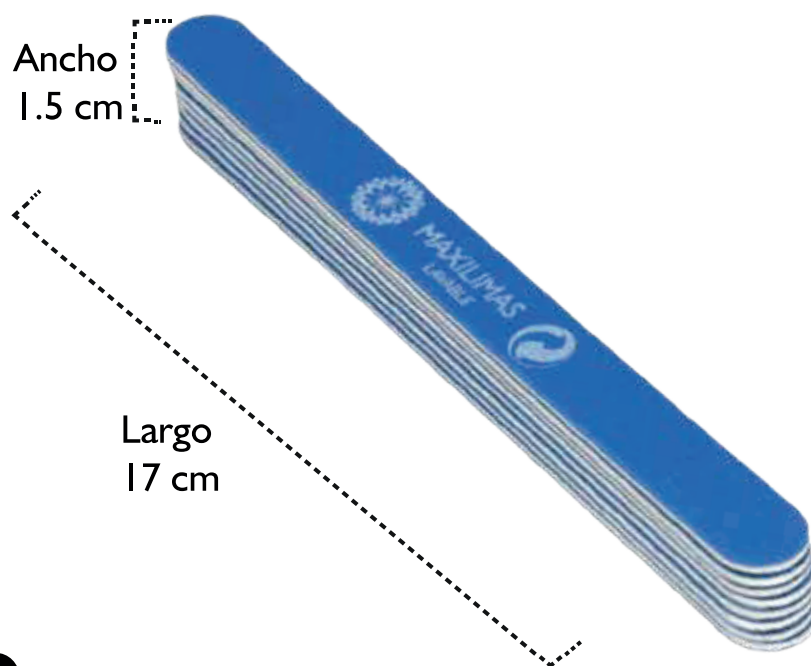

Largo
17 cm

MATERIAL:
Lija impermeable alto rendimiento uso prolongado con centro en madera.
GRANO:
Lado #180, lado #150.
PRESENTACIÓN:
Paquete por 10 unidades en docena.

Lima linea profesional

MADERA

Lima Semi profesional negro

Lija impermeable alto rendimiento uso prolongado con centro en MADERA.

GRANO:

Lado #180, lado #150.

PRESENTACIÓN:

Paquete por 100 UND de limas.

Lima profesional negro/ azul Rectangular

MATERIAL:

Lija impermeable alto rendimiento uso prolongado con centro en PLÁSTICO polímero.

GRANO:

Lado #180, lado #150.

PRESENTACIÓN:

Paquete por 10 UND en limas.

Lima linea profesional

SINTÉTICOS

Lima profesional negro / Azul sintético funda individual

Funda especial para lima, cuida tus objetos utiliza y guarda tu lima manteniendo su higiene y cuidado.

MATERIAL:

Lija impermeable alto rendimiento uso prolongado con centro en PLÁSTICO polímero.

GRANO:

Lado #180, lado #150.

PRESENTACIÓN:

Paquete por 10 UND de limas..

Lavable

Lima linea Estándar