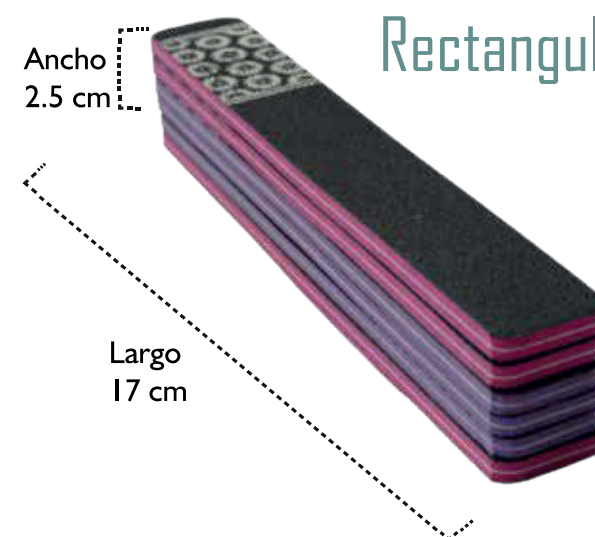

MATERIAL:

Lija impermeable alto rendimiento uso prolongado con centro en PLÁSTICO polímero.

GRANO:

Lado #180, lado #150.

PRESENTACIÓN:

Paquete por 10 UND de limas..

Lavable

Lima linea Estándar

PRESENTACIÓN:

Paquete por 144 UND en docena..

Lima linea Acolchada

SINTÉTICA

Lavable

Estan hecha de material premiun que se puede lavar con agua corriente.

Recta

Curva

Rectangular

Motivos

Sin polvo:

Con una técnica avanzada, la arena de la superficie no caerá durante el uso.

MATERIAL:

Lija impermeable alto rendimiento uso prolongado con centro en Foamy reforzado plástico polímero. Uso especial pedicura.

GRANO:

Lado #180, lado #150.

PRESENTACIÓN:

Paquete por 12 unidades.

Durable:

La lima lavable de primera calidad es extremadamente duradera, al menos 5 veces más que otras limas de uñas.

Limalinea Uñas Artificiales